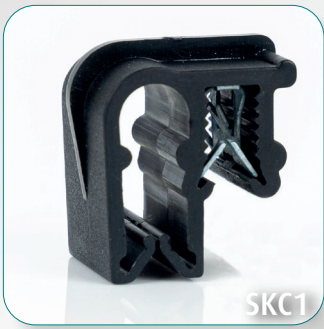

WKK
BEVESTIGINGSMATERIALEN

Speciale solar clips

Solar edge clips

Edge clips voor universeel gebruik

**Kabelmanagement oplossingen
voor de solar industrie**

WKK solar clips

Solar clips zorgen voor een tijdbesparing op het gebied van kabelmanagement bij zonnepanelen. De clips zijn snel en eenvoudig te monteren zonder het gebruik van gereedschap. WKK levert drie types clips die geschikt zijn voor verschillende solar toepassingen. Onze clips zijn vervaardigd van kunststof (polyamide 6.6 HS) en zijn slagvast, hitte- en weerbestendig en robuust.

Welke solar clip heb je nodig?

Solar clips zijn ideaal voor het bevestigen van kabels, draden en leidingen op een profiel. Om het juiste type solar clip te kiezen moet je rekening houden met de afmetingen van het profiel. De types SC1 en SC2 kunnen in combinatie met een kabelbinder in een M8 of M10 aluminium profiel worden bevestigd. Het type clip SKC1 kan zonder kabelbinder op een profiel worden gemonteerd en is ontworpen voor de bevestiging van twee kabels met een diameter van 6 mm.

Types WKK solar clips

Type bevestigingsclip	Montage van clip	Montage van kabel	Geleverd met kabelbinder
SKC1	Profiel dikte van 0,7 – 3,0 mm	2x 6,0 mm, zonder kabelbinder	Nee
SC1	M10 / 7,0 mm diep	Bevestiging met kabelbinder	Nee
SC1 *	M10 / 7,0 mm diep	Bevestiging met kabelbinder	Ja
SC2	M8 / 6,9 mm diep	Bevestiging met kabelbinder	Nee
SC2 *	M8 / 6,9 mm diep	Bevestiging met kabelbinder	Ja

* = Wordt geleverd met kabelbinder: 200 x 4,8 mm (PA 6.6 / zwart)

SKC1

SC1

SC2

WKK edge clips

Edge clips zijn eenvoudig te monteren bevestigingsclips die op een profiel of in een voertuig bevestigd kunnen worden. De clip zorgt voor een veilige en betrouwbare bevestiging en geleiding van je kabels, draden of leidingen. WKK levert kwalitatief hoogwaardige kunststof edge clips van polyamide 6.6 HS. De clips zijn robuust en zijn slagvast, hitte- en weerbestendig.