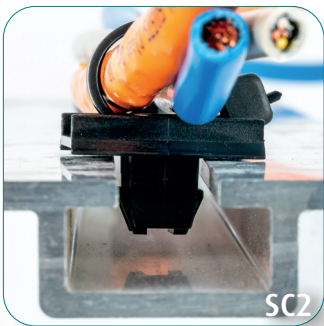

WKK
BEVESTIGINGSMATERIALEN

Speciale solar clips

Solar edge clips

Edge clips voor universeel gebruik

**Kabelmanagement oplossingen
voor de solar industrie**

WKK solar clips

Solar clips zorgen voor een tijdbesparing op het gebied van kabelmanagement bij zonnepanelen. De clips zijn snel en eenvoudig te monteren zonder het gebruik van gereedschap. WKK levert drie types clips die geschikt zijn voor verschillende solar toepassingen. Onze clips zijn vervaardigd van kunststof (polyamide 6.6 HS) en zijn slagvast, hitte- en weerbestendig en robuust.

Welke solar clip heb je nodig?

Solar clips zijn ideaal voor het bevestigen van kabels, draden en leidingen op een profiel. Om het juiste type solar clip te kiezen moet je rekening houden met de afmetingen van het profiel. De types SC1 en SC2 kunnen in combinatie met een kabelbinder in een M8 of M10 aluminium profiel worden bevestigd. Het type clip SKC1 kan zonder kabelbinder op een profiel worden gemonteerd en is ontworpen voor de bevestiging van twee kabels met een diameter van 6 mm.

Types WKK solar clips

Type bevestigingsclip	Montage van clip	Montage van kabel	Geleverd met kabelbinder
SKC1	Profiel dikte van 0,7 – 3,0 mm	2x 6,0 mm, zonder kabelbinder	Nee
SC1	M10 / 7,0 mm diep	Bevestiging met kabelbinder	Nee
SC1 *	M10 / 7,0 mm diep	Bevestiging met kabelbinder	Ja
SC2	M8 / 6,9 mm diep	Bevestiging met kabelbinder	Nee
SC2 *	M8 / 6,9 mm diep	Bevestiging met kabelbinder	Ja

* = Wordt geleverd met kabelbinder: 200 x 4,8 mm (PA 6.6 / zwart)

SKC1

SC1

SC2

WKK edge clips

Edge clips zijn eenvoudig te monteren bevestigingsclips die op een profiel of in een voertuig bevestigd kunnen worden. De clip zorgt voor een veilige en betrouwbare bevestiging en geleiding van je kabels, draden of leidingen. WKK levert kwalitatief hoogwaardige kunststof edge clips van polyamide 6.6 HS. De clips zijn robuust en zijn slagvast, hitte- en weerbestendig.