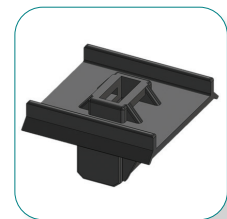

Welke solar clip heb je nodig?

Solar clips zijn ideaal voor het bevestigen van kabels, draden en leidingen op een profiel. Om het juiste type solar clip te kiezen moet je rekening houden met de afmetingen van het profiel. De types SC1 en SC2 kunnen in combinatie met een kabelbinder in een M8 of M10 aluminium profiel worden bevestigd. Het type clip SKC1 kan zonder kabelbinder op een profiel worden gemonteerd en is ontworpen voor de bevestiging van twee kabels met een diameter van 6 mm.

Types WKK solar clips

Type bevestigingsclip	Montage van clip	Montage van kabel	Geleverd met kabelbinder
SKC1	Profiel dikte van 0,7 – 3,0 mm	2x 6,0 mm, zonder kabelbinder	Nee
SC1	M10 / 7,0 mm diep	Bevestiging met kabelbinder	Nee
SC1 *	M10 / 7,0 mm diep	Bevestiging met kabelbinder	Ja
SC2	M8 / 6,9 mm diep	Bevestiging met kabelbinder	Nee
SC2 *	M8 / 6,9 mm diep	Bevestiging met kabelbinder	Ja

* = Wordt geleverd met kabelbinder: 200 x 4,8 mm (PA 6.6 / zwart)

SKC1

SC1

SC2

WKK edge clips

Edge clips zijn eenvoudig te monteren bevestigingsclips die op een profiel of in een voertuig bevestigd kunnen worden. De clip zorgt voor een veilige en betrouwbare bevestiging en geleiding van je kabels, draden of leidingen. WKK levert kwalitatief hoogwaardige kunststof edge clips van polyamide 6.6 HS. De clips zijn robuust en zijn slagvast, hitte- en weerbestendig.

Welke edge clips heb je nodig?

Om het juiste type edge clip te kiezen moet je rekening houden met de profieldikte en de wijze waarop de kabel wordt gemonteerd. WKK biedt edge clips voor verschillende toepassingen: met de kabelbinderbevestiging op de bovenzijde of aan de zijkant van de clip en edge clips waarbij de kabelbinder haaks op het profiel of in de lengterichting van het profiel kan worden bevestigd.